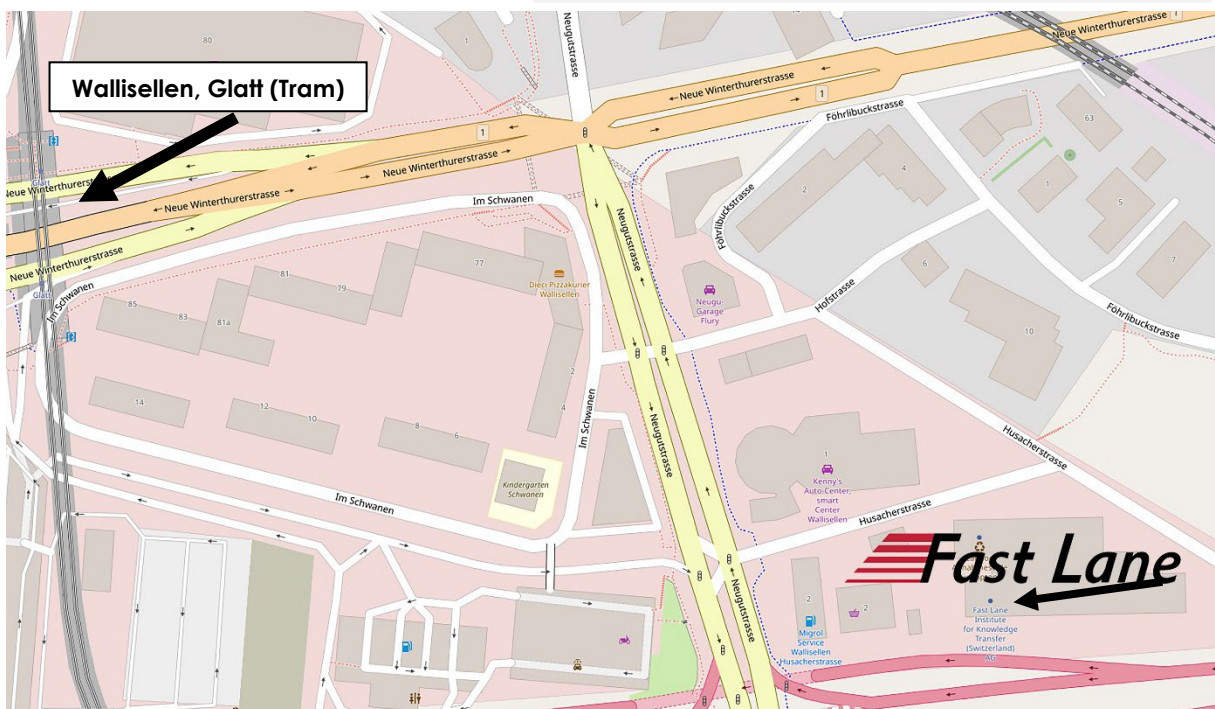

www.openstreetmap.de